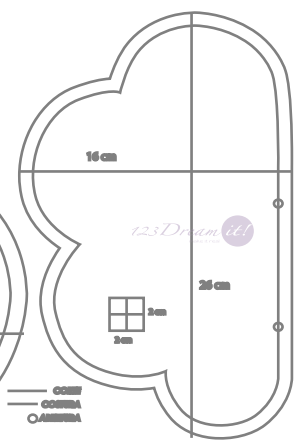

COJÍN NUBI

www.123dreamit.com

1

- CORTE
- - - COSTURA
- ABERTURA

Nubi G

Corta 2 piezas

123Dreamit!
make it real

COJÍN NUBI
www.123dreamit.com

1 2

COJÍN NUBI

www.123dreamit.com

2 cm

2 cm

26 cm

43 cm

123Dream it!
make it real

COJÍN NUBI

www.123dreamit.com

3

Nubi Ch
Corta 2 piezas

123 Dream it!
make it real

- CORTE
- - - COSTURA
- ABERTURA