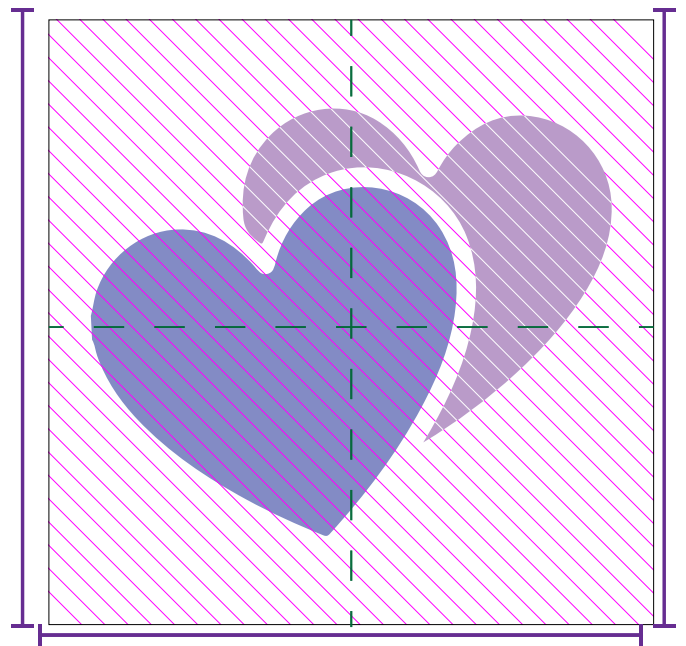

# COJIN CORAZONES- ACOLCHADO CHENILLE

-  CORTE
-  COSTURA
-  CENTRO
-  HILO DE LA TELA

**CORAZÓN 1**  
Corta 1 pieza

*123 Dream it!*  
make it real

41 cm

41 cm

*123 Dream it!*  
make it real

# CORAZÓN 2

Corta 1 pieza

2

2 cm