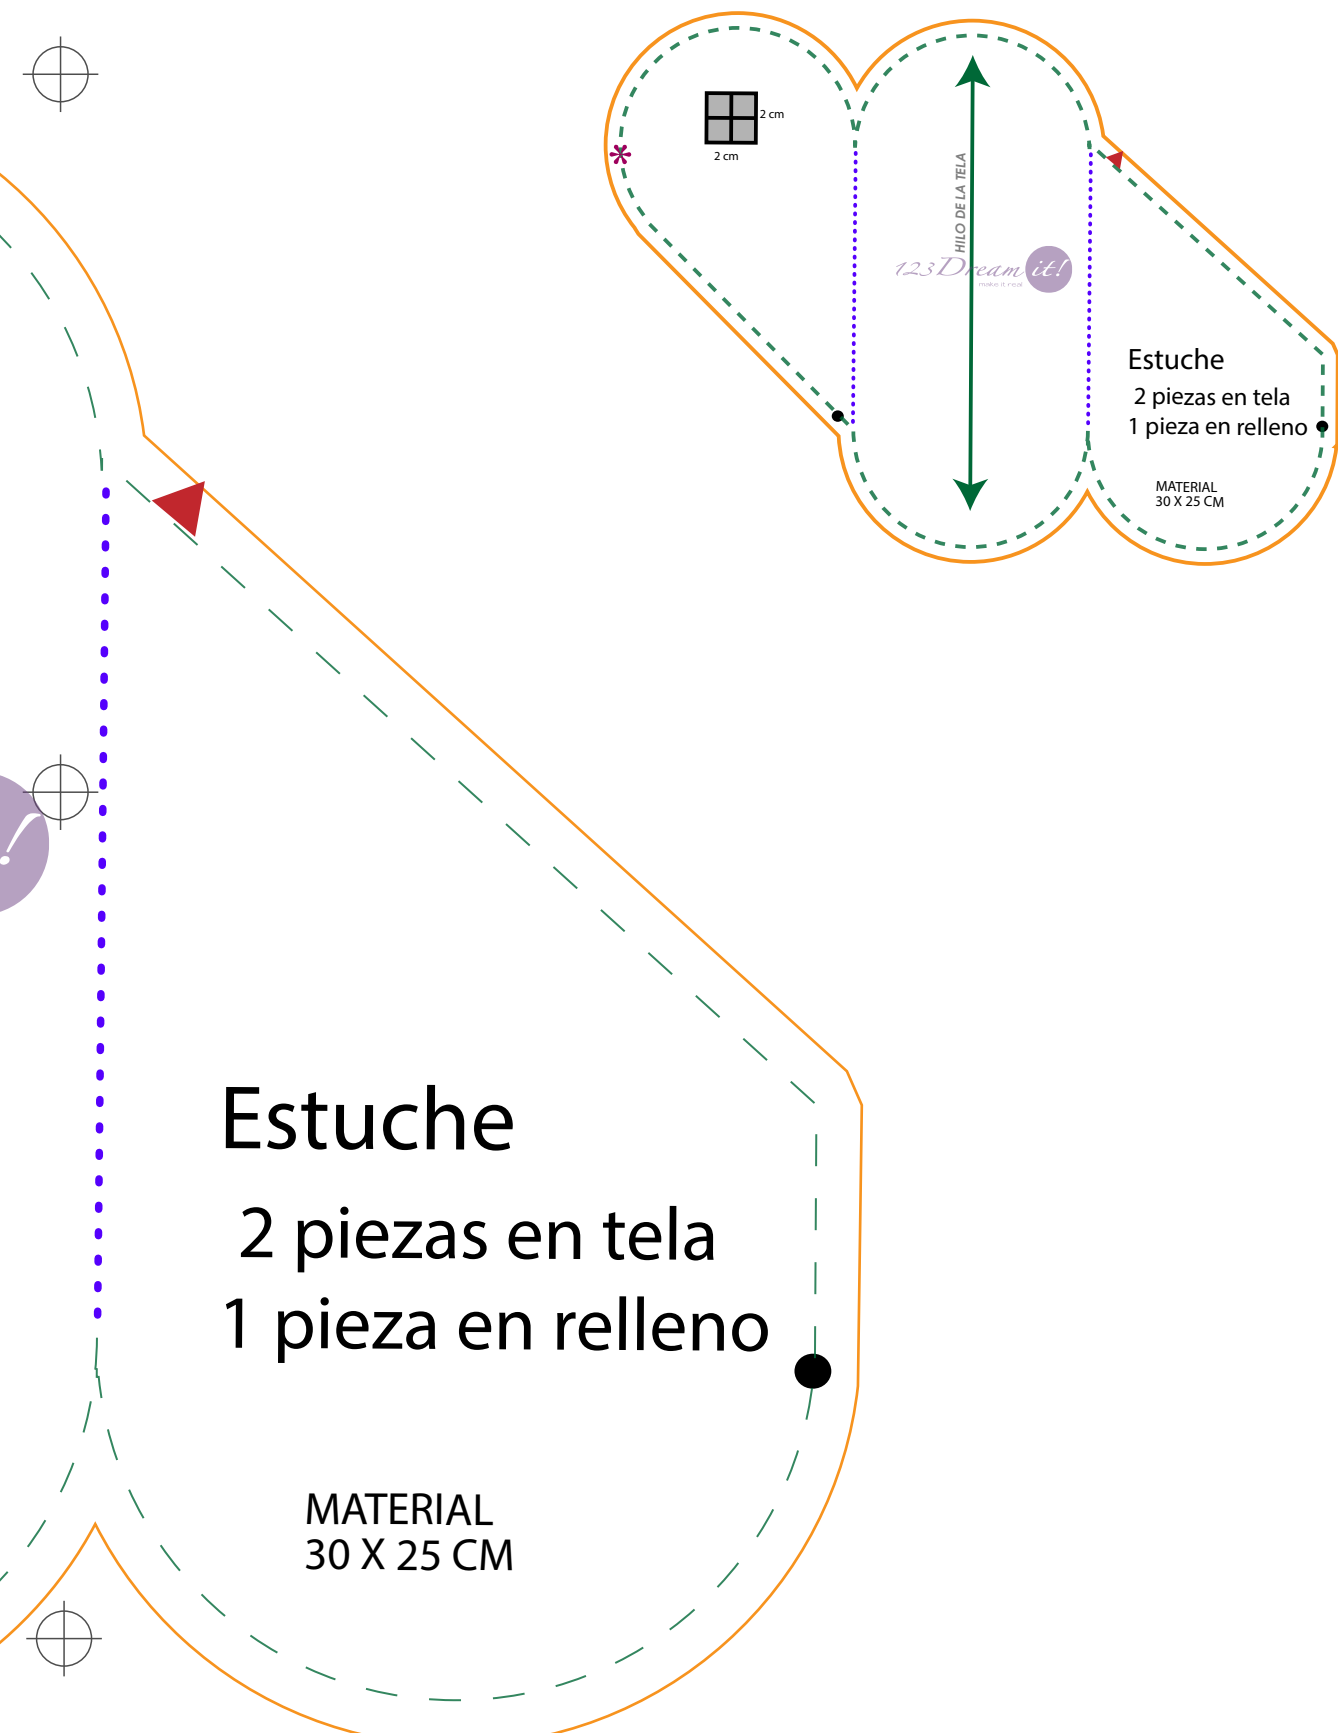

# ESTUCHE PARA LENTES

www.123dreamit.com

1

-  CORTE
-  COSTURA
-  DOBLEZ
-  UBICACIÓN DE CINTA
-  BOTÓN
-   COSTURA DE BIES

2

**Estuche**  
2 piezas en tela  
1 pieza en relleno

MATERIAL  
30 X 25 CM

123 Dream it!

**Estuche**  
2 piezas en tela  
1 pieza en relleno

MATERIAL  
30 X 25 CM