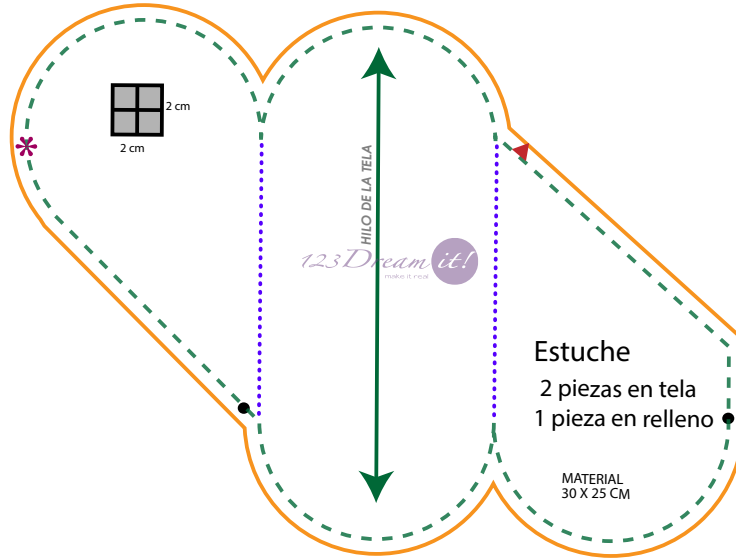

# ESTUCHE PARA LENTES

www.123dreamit.com

1

-  CORTE
-  COSTURA
-  DOBLEZ
-  UBICACIÓN DE CINTA
-  BOTÓN
-   COSTURA DE BIES

2

**Estuche**  
2 piezas en tela  
1 pieza en relleno

MATERIAL  
30 X 25 CM

123 Dream it!

**Estuche**  
2 piezas en tela  
1 pieza en relleno

MATERIAL  
30 X 25 CM