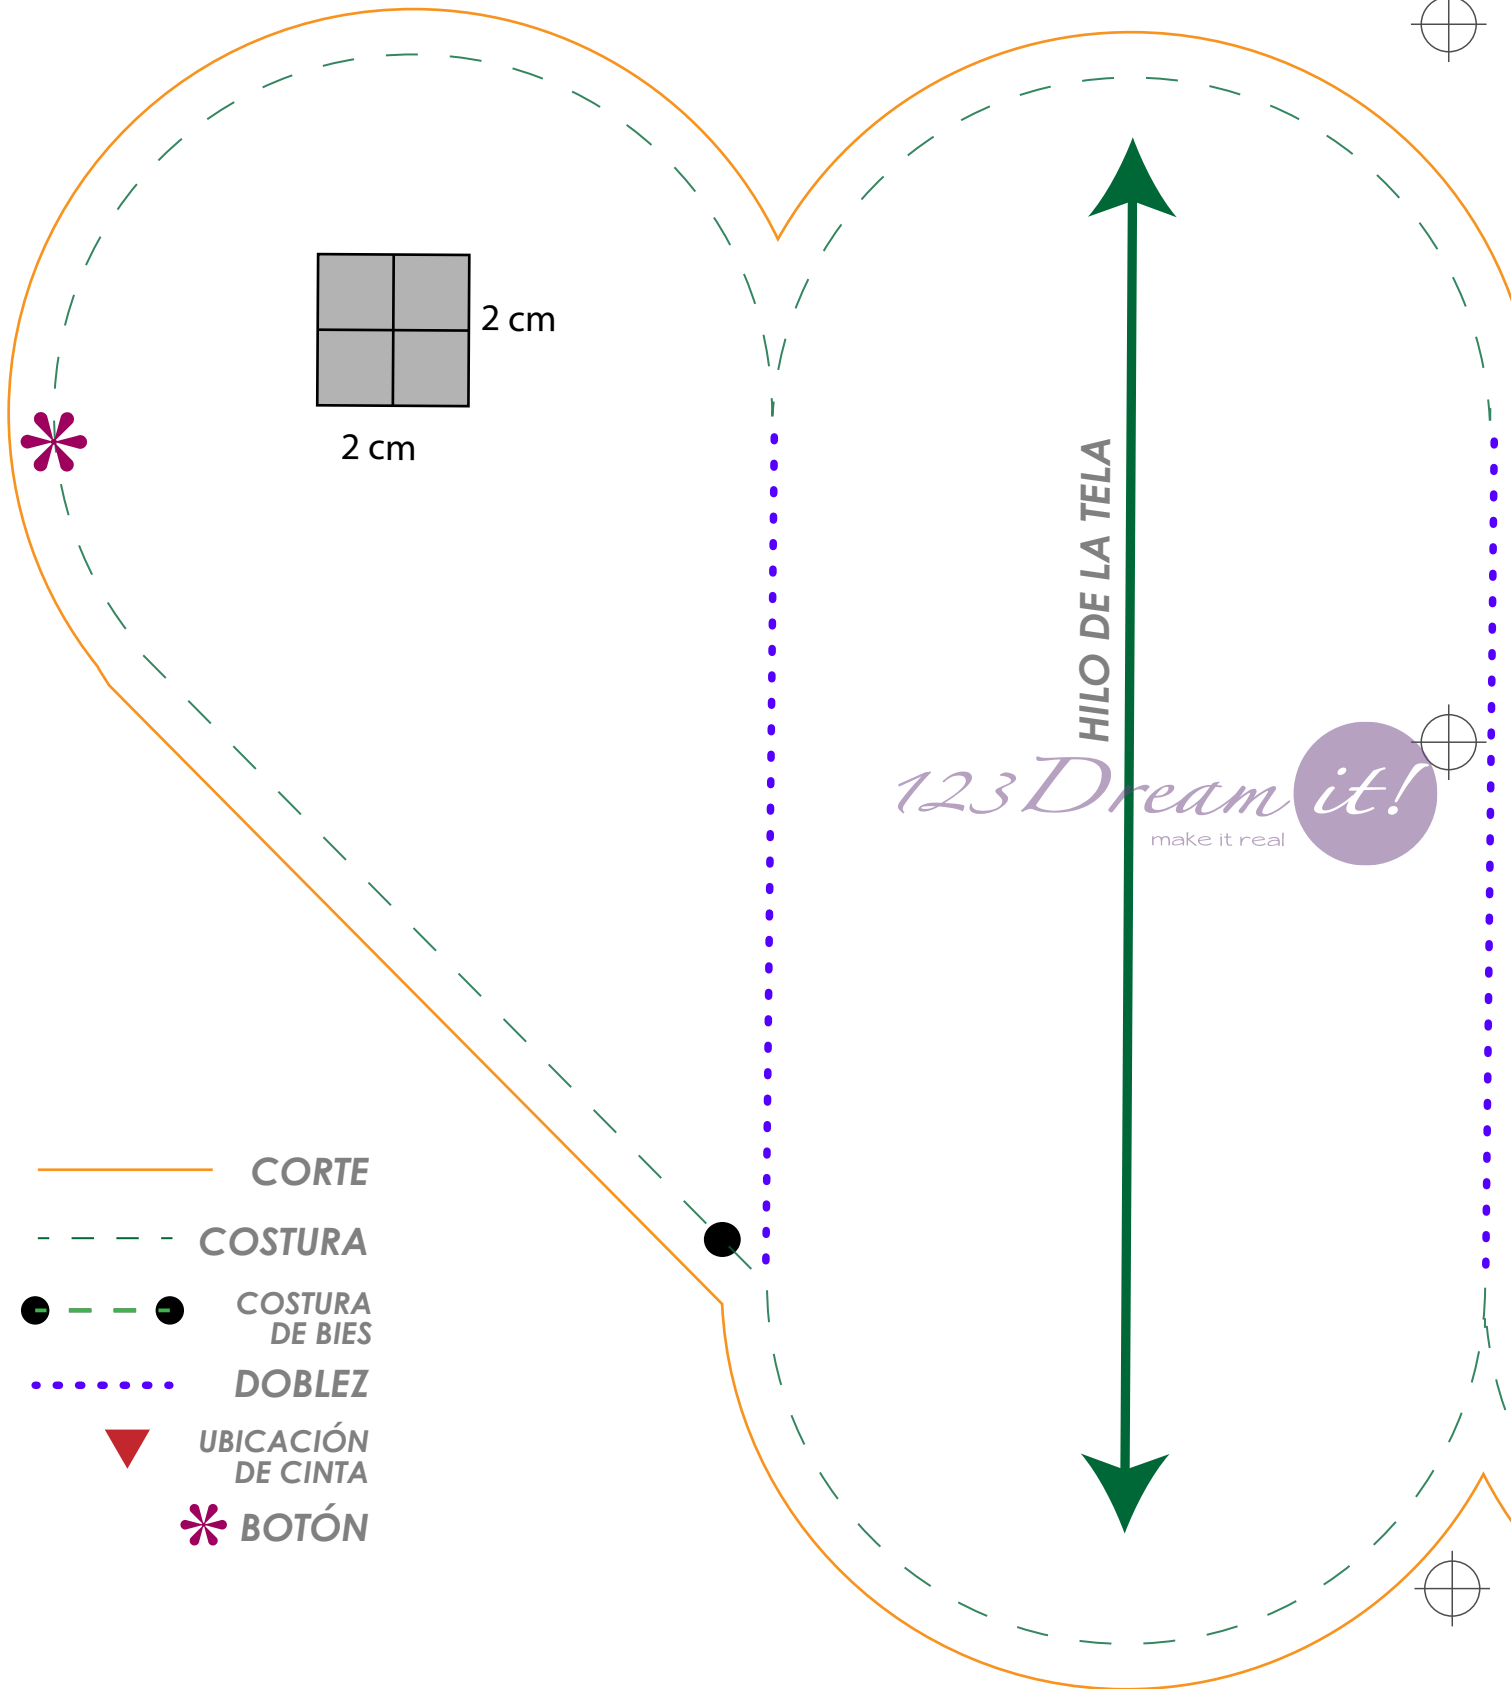

# ESTUCHE PARA LENTES

www.123dreamit.com

1

-  CORTE
-  COSTURA
-  DOBLEZ
-  UBICACIÓN DE CINTA
-  BOTÓN
-   COSTURA DE BIES

2

**Estuche**  
2 piezas en tela  
1 pieza en relleno

MATERIAL  
30 X 25 CM

123 Dream it!

**Estuche**  
2 piezas en tela  
1 pieza en relleno

MATERIAL  
30 X 25 CM